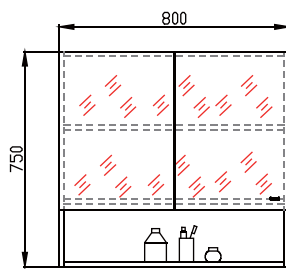

PRODUCT SPECIFICATION 产品规格书

NM28007X

Square double door mirror cabinet

方型对开门镜柜

(Rough-in Dimensions):

安装尺寸图:

(Unit): mm

单位: 毫米

Size: 800*750*145mm

尺寸: 800*750*145mm

Item No. 品号	NM28007X
Available Color 颜色	Shallow wood pattern 浅木纹色
Materials 材质	Plywood 多层板
Shipping Package 运输包装	CTN/Set: 1 CTN M ³ /CTN: 0.14 M ³ G.W/CTN: 19.5 kg 箱/套: 1 箱 体积/箱: 0.14 M ³ 毛重/箱: 19.5 kg
Hardware Accessories (hinge) 五金配件(铰链)	"DTC" Cushion hinge "东泰" 缓冲铰链
Certification is introduced 认证介绍 (电器)	ON 无
Function is introduced 功能介绍	Double doors 对开门
Remarks: Installation screw accessories included, 备注: 含安装螺丝配件	