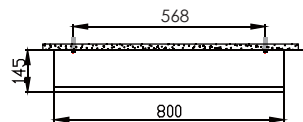

PRODUCT SPECIFICATION 产品规格书

NM28007X

Square double door mirror cabinet

方型对开门镜柜

(Rough-in Dimensions):

安装尺寸图:

(Unit): mm

单位: 毫米

Size: 800*750*145mm

尺寸: 800*750*145mm

Item No. 品号	NM28007X
Available Color 颜色	Shallow wood pattern 浅木纹色
Materials 材质	Plywood 多层板
Shipping Package 运输包装	CTN/Set: 1 CTN M ³ /CTN: 0.14 M ³ G.W/CTN: 19.5 kg 箱/套: 1 箱 体积/箱: 0.14 M ³ 毛重/箱: 19.5 kg
Hardware Accessories (hinge) 五金配件(铰链)	"DTC" Cushion hinge "东泰" 缓冲铰链
Certification is introduced 认证介绍 (电器)	ON 无
Function is introduced 功能介绍	Double doors 对开门
Remarks: Installation screw accessories included, 备注: 含安装螺丝配件	