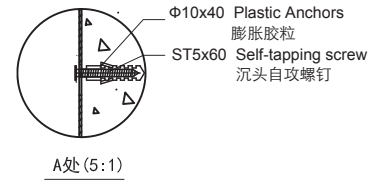

PRODUCT SPECIFICATION 产品规格书

NM28007X

Square double door mirror cabinet

方型对开门镜柜

(Rough-in Dimensions):

安装尺寸图:

(Unit): mm

单位: 毫米

Size: 800*750*145mm

尺寸: 800*750*145mm

Item No. 品号	NM28007X
Available Color 颜色	Shallow wood pattern 浅木纹色
Materials 材质	Plywood 多层板
Shipping Package 运输包装	CTN/Set: 1 CTN M ³ /CTN: 0.14 M ³ G.W/CTN: 19.5 kg 箱/套: 1 箱 体积/箱: 0.14 M ³ 毛重/箱: 19.5 kg
Hardware Accessories (hinge) 五金配件(铰链)	"DTC" Cushion hinge "东泰" 缓冲铰链
Certification is introduced 认证介绍 (电器)	ON 无
Function is introduced 功能介绍	Double doors 对开门
Remarks: Installation screw accessories included, 备注: 含安装螺丝配件	