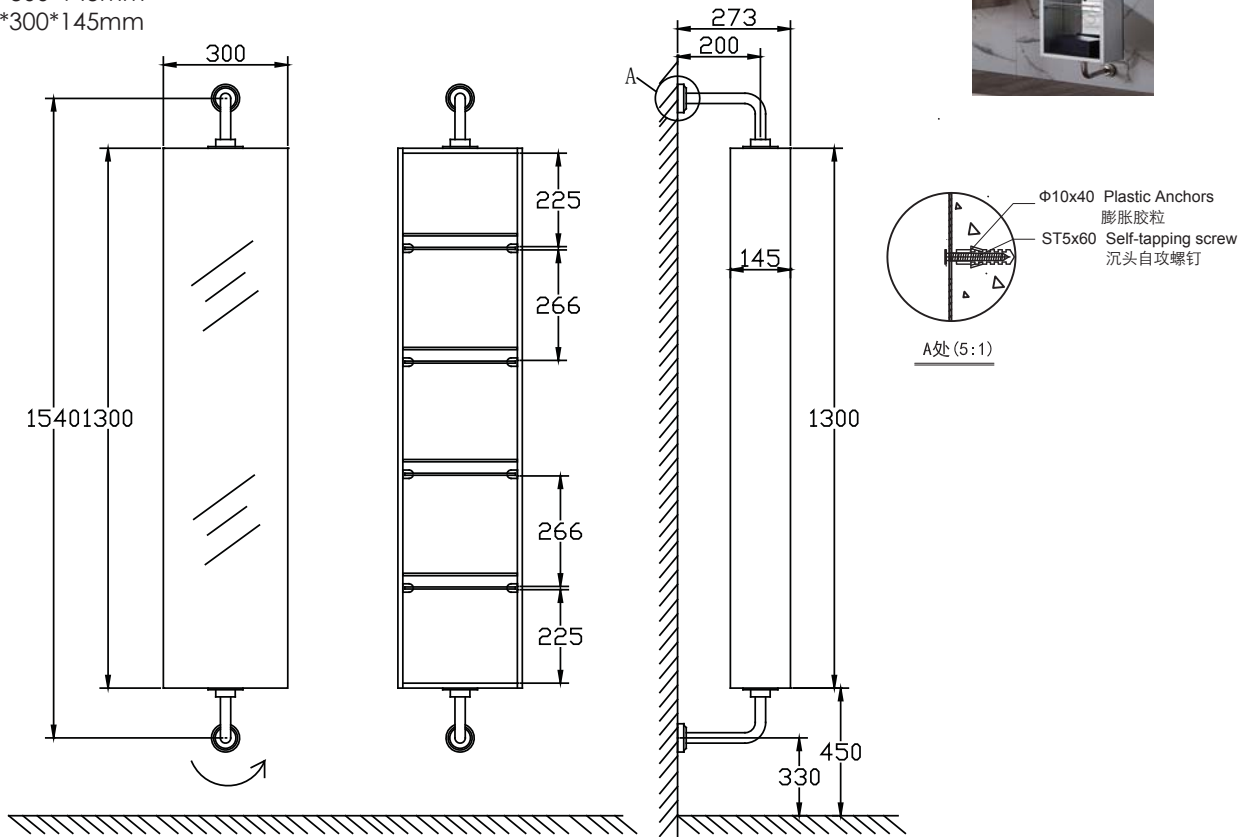

PRODUCT SPECIFICATION 产品规格书

NM23001N

Rotary cabinet body

旋转式全身镜柜

(Rough-in Dimensions):

安装尺寸图:

(Unit): mm

单位: 毫米

Size: 1300*300*145mm

尺寸: 1300*300*145mm

Item No. 品号	NM23001N
Available Color 颜色	Metallic Frame 铝合金本色边框
Materials 材质	5mm thickness glass, Aluminum 5mm镜子, 铝合金
Shipping Package 运输包装	CTN/Set: 1 CTN M ³ /CTN: 0.12 M ³ G.W/CTN: 24.5 kg 箱/套: 1 箱 体积/箱: 0.12 M ³ 毛重/箱: 24.5 kg
Hardware Accessories (hinge) 五金配件(铰链)	NO 无
Certification is introduced 认证介绍 (电器)	NO 无
Function is introduced 功能介绍	NO 无