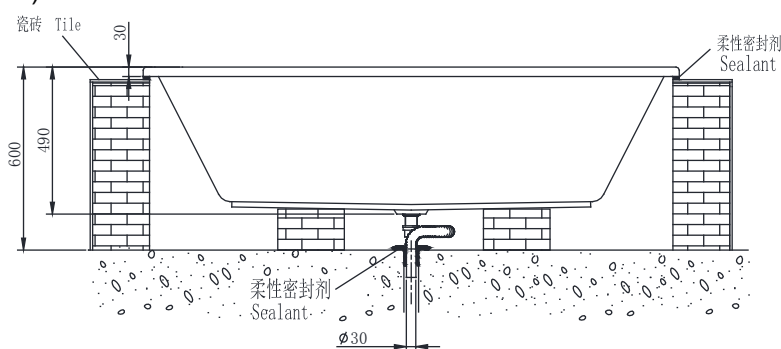

PRODUCT SPECIFICATION 产品规格书

NB25703W-A

1.7m Acrylic Drop-In Bathtub
薄边1.7米亚克力台面浴缸

(Rough-in Dimensions):

安装尺寸图:

(Unit): mm

单位: 毫米

(Size): 1700X750X490

尺寸: 1700X750X490

| | |
|--------------------------|-------------------------------------------------------------------|
| Item No. 品号 | NB25703W-A |
| Capacity 容水量 | Safety volume: 290L 浴缸安全容水量290升 |
| Available Color 颜色 | White 白色 |
| Materials 材质 | Acrylic 亚克力 |
| Shipping Package 运输包装 | L(长) 1720X W(宽) 770X H(高) 750mm (5set/1CTN 5个/1箱) G.W(毛重): 130 kg |