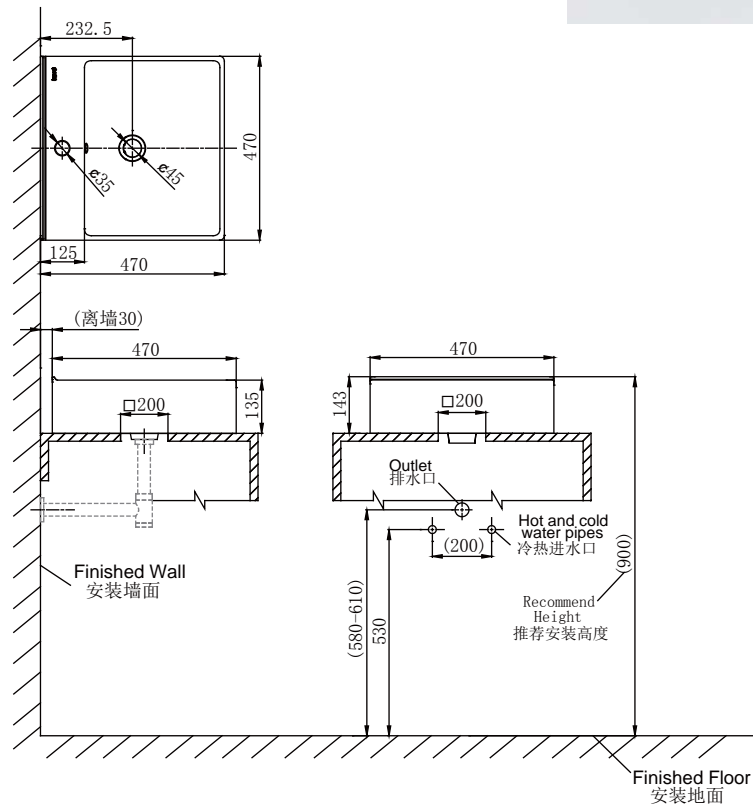

## NC22129W-1

47cm Vessel Basin (1-Hole)

47公分台上盆(单孔)

### (Rough-in Dimensions):

安装尺寸图:

(Unit): mm

单位: 毫米

470x470x170(mm)

ItemNo. 品号	NC22129W-1
Available Color 颜色	<input checked="" type="checkbox"/> White 白色
Materials 材质	Vitreous China 陶瓷
ShippingPackage 运输包装	长(L)495X宽(W)495X高(H)190mm, 毛重(G.W):15.5kg
Remarks: Without Overflow ring, included Mounting Kits; 备注: 不包含溢流环、安装螺丝包	