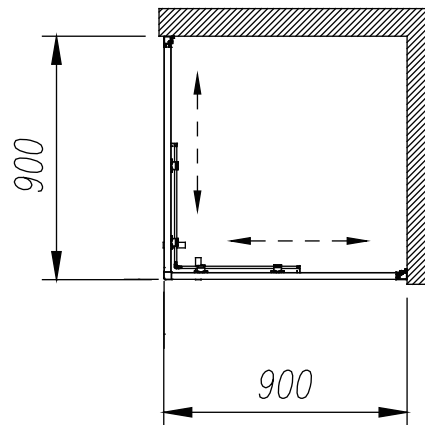

PRODUCT SPECIFICATION 产品规格书

NS12810CC/K/G-H

Sliding Shower Door
With Return Panel

直角推拉门淋浴房

(Rough-in Dimensions):

安装尺寸图:

(Unit): mm

单位: 毫米

(Size): 900×900×2000

尺寸: 900×900×2000

Item No. 品号	NS12810CC/K/G-H		
Custom-made Ranges 非标范围	L (800-1200)× W(800-1200)×H (1800 -2000)		
Available Color 颜色	Frame (铝材) : Chrome finish/Black/Gold (铬色/黑色/金色) Handle (拉手) : Chrome finish/Black/Gold (铬色/黑色/金色) Glass (玻璃) : Clear (透明)		
Materials 材质	Frame (铝材): Aluminum alloy (铝合金) Handle (拉手): Zinc alloy(锌合金) Glass (玻璃): 8mm Tempered glass (8mm 安全钢化玻璃)		
Shipping Package 运输包装	L(长)2075×W(宽)550×H(高)140mm	CTN/Set: 1 CTN 箱/套: 1 箱	M ³ /CTN: 0.16 M ³ 体积/箱: 0.16 M ³ G.W/CTN: 80kg 毛重/箱: 80kg