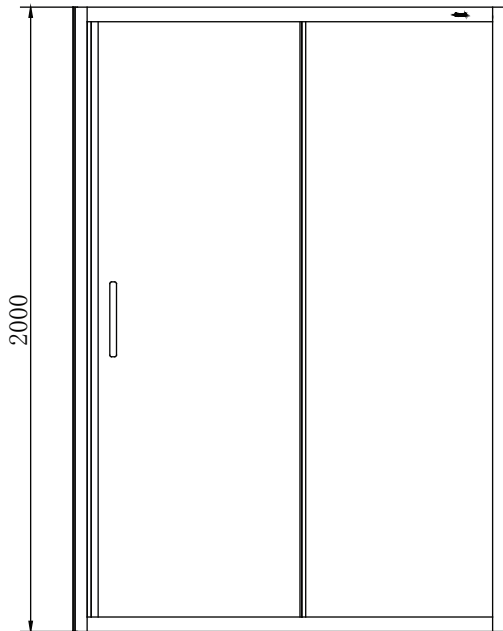

PRODUCT SPECIFICATION 产品规格书

NS12810CC/K/G-H

Sliding Shower Door
With Return Panel

直角推拉门淋浴房

(Rough-in Dimensions):

安装尺寸图:

(Unit): mm

单位: 毫米

(Size): 900×900×2000

尺寸: 900×900×2000

Item No. 品号	NS12810CC/K/G-H		
Custom-made Ranges 非标范围	L (800-1200)× W(800-1200)×H (1800 -2000)		
Available Color 颜色	Frame (铝材) : Chrome finish/Black/Gold (铬色/黑色/金色) Handle (拉手) : Chrome finish/Black/Gold (铬色/黑色/金色) Glass (玻璃) : Clear (透明)		
Materials 材质	Frame (铝材): Aluminum alloy (铝合金) Handle (拉手): Zinc alloy(锌合金) Glass (玻璃): 8mm Tempered glass (8mm 安全钢化玻璃)		
Shipping Package 运输包装	L(长)2075×W(宽)550×H(高)140mm	CTN/Set: 1 CTN 箱/套: 1 箱	M ³ /CTN: 0.16 M ³ 体积/箱: 0.16 M ³ G.W/CTN: 80kg 毛重/箱: 80kg