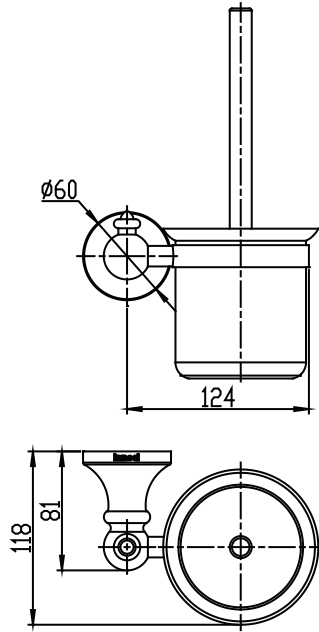

PRODUCT SPECIFICATION 产品规格书

ND7705Y

Toilet Brush Holder
马桶刷架

(Rough-in Dimensions):

安装尺寸图:

(Unit): mm

单位: 毫米

Item No. 品号	ND7705Y
Available Color 颜色	ORB ORB色
Materials 材质	Brass 黄铜
Shipping Package 运输包装	Set/CTN: 12 Set M ³ /CTN: 0.05 M ³ G.W/CTN: 13 kg 套/箱: 12套 体积/箱: 0.05 M ³ 毛重/箱: 13 kg
Remarks: With install screw set. 备注: 含安装螺丝包。	