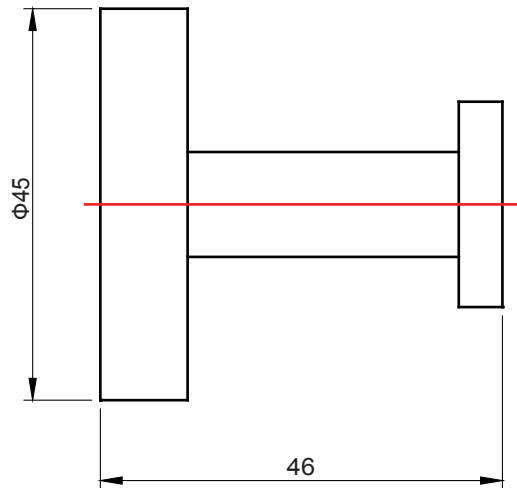

PRODUCT SPECIFICATION 产品规格书

ND7308C

Robe Hook
挂衣钩

(Rough-in Dimensions):

安装尺寸图:

(Unit): mm

单位: 毫米

Item No. 品号	ND7308C
Available Color 颜色	Chrome 铬色
Materials 材质	Brass 黄铜
Shipping Package 运输包装	Set/CTN: 50 Set M ³ /CTN: 0.03 M ³ G.W/CTN: 6 kg 套/箱: 50 套 体积/箱: 0.03 M ³ 毛重/箱: 6 kg
Remarks: With install screw set. 备注: 含安装螺丝包。	