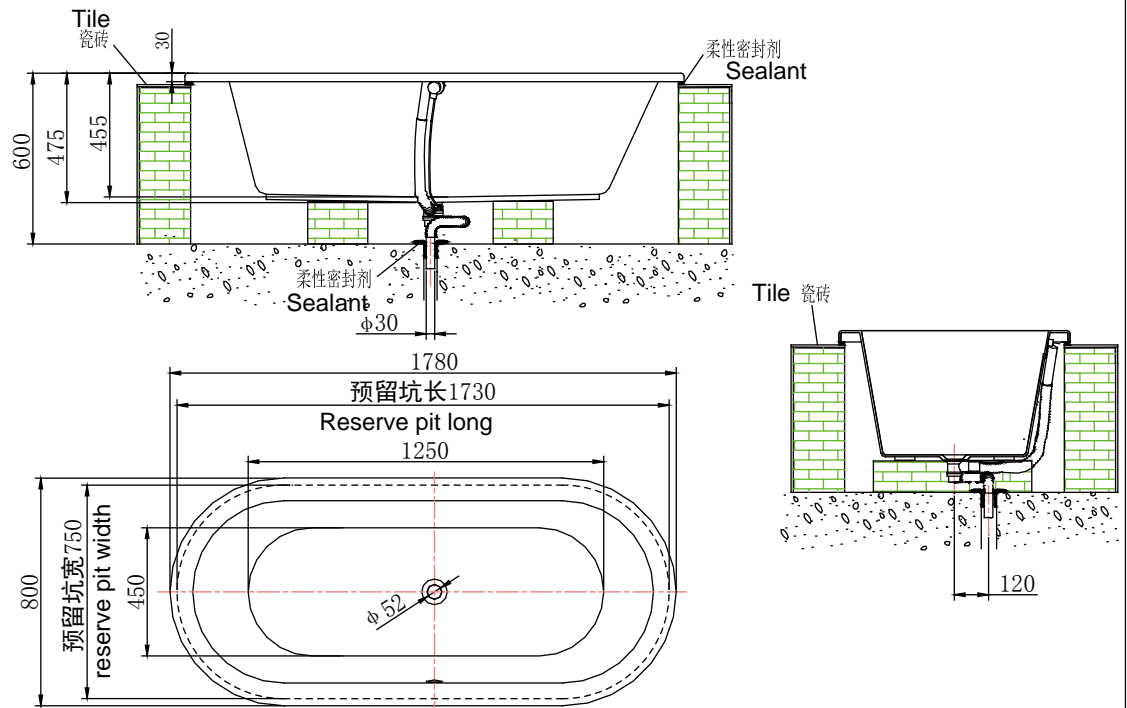

PRODUCT SPECIFICATION 产品规格书

NB25803W

1.78m Acrylic Drop-In Bathtub
1.78米亚克力台面浴缸

(Rough-in Dimensions):

安装尺寸图:

(Unit): mm

单位: 毫米

(Size): 1780X800X475

尺寸: 1780X800X475

Item No. 品号	NB25803W
Capacity 容水量	litres to overflow 270L 浴缸最大容水量270升
Available Color 颜色	White 白色
Materials 材质	Acrylic 亚克力
Shipping Package 运输包装	L(长) 1820X W(宽)820X H(高)720mm (5set/1CTN 5个/1箱) G.W(毛重): 135 kg

Remarks: Recommend to use with Waste & Overflow ND9102C (L=700mm) and ND9106N (L=500mm)。

备注: 推荐使用艺耐ND9102C(L=700mm)浴缸去水器及去水器连接管ND9106N(L=500mm)。

INNOCI reserves the right to make changes or modifications on any of its products without advance notice.
INNOCI 艺耐公司保留不事先通知便改变或修改的权利