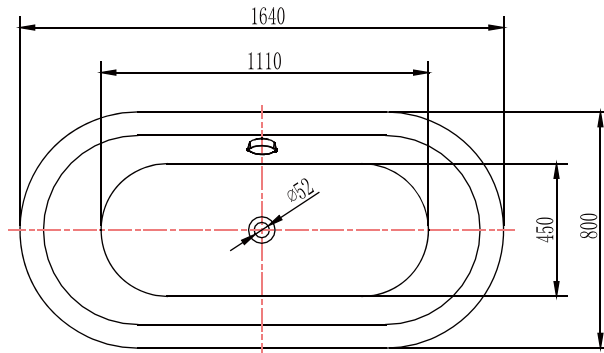

## NB25601TW-1K

1.64m Acrylic Free Standing Bathtub  
1.64米亚克力独立浴缸

(Rough-in Dimensions):

安装尺寸图:

(Unit): mm

单位: 毫米

(Size): 1640X800X590

尺寸: 1640X800X590

Item No. 品号	NB25601TW-1K	
Capacity 容水量	litres to overflow 240L 浴缸最大容水量240升	
Available Color 颜色	Black & White 黑白配	
Materials 材质	Acrylic 亚克力	
Shipping Package 运输包装	L(长)1680 X W(宽) 840X H(高) 640mm(1set/1CTN 1个/1箱) G.W(毛重) : 49 kg	
Remarks: ND9102C brass pop-up (L=700mm) and ND9106N brass tube (L=500mm) included. 备注: 包含铜质去水器ND9102C (L=700mm) 和铜质去水器连接管ND9106N (L=500mm)。		