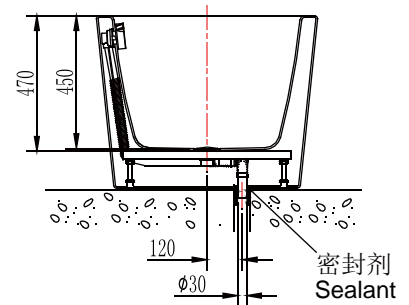

## NB25601TW-1K

1.64m Acrylic Free Standing Bathtub  
1.64米亚克力独立浴缸

(Rough-in Dimensions):

安装尺寸图:

(Unit): mm

单位: 毫米

(Size): 1640X800X590

尺寸: 1640X800X590

Item No. 品号	NB25601TW-1K	
Capacity 容水量	litres to overflow 240L 浴缸最大容水量240升	
Available Color 颜色	Black & White 黑白配	
Materials 材质	Acrylic 亚克力	
Shipping Package 运输包装	L(长)1680 X W(宽) 840X H(高) 640mm(1set/1CTN 1个/1箱) G.W(毛重) : 49 kg	
Remarks: ND9102C brass pop-up (L=700mm) and ND9106N brass tube (L=500mm) included. 备注: 包含铜质去水器ND9102C (L=700mm) 和铜质去水器连接管ND9106N (L=500mm)。		