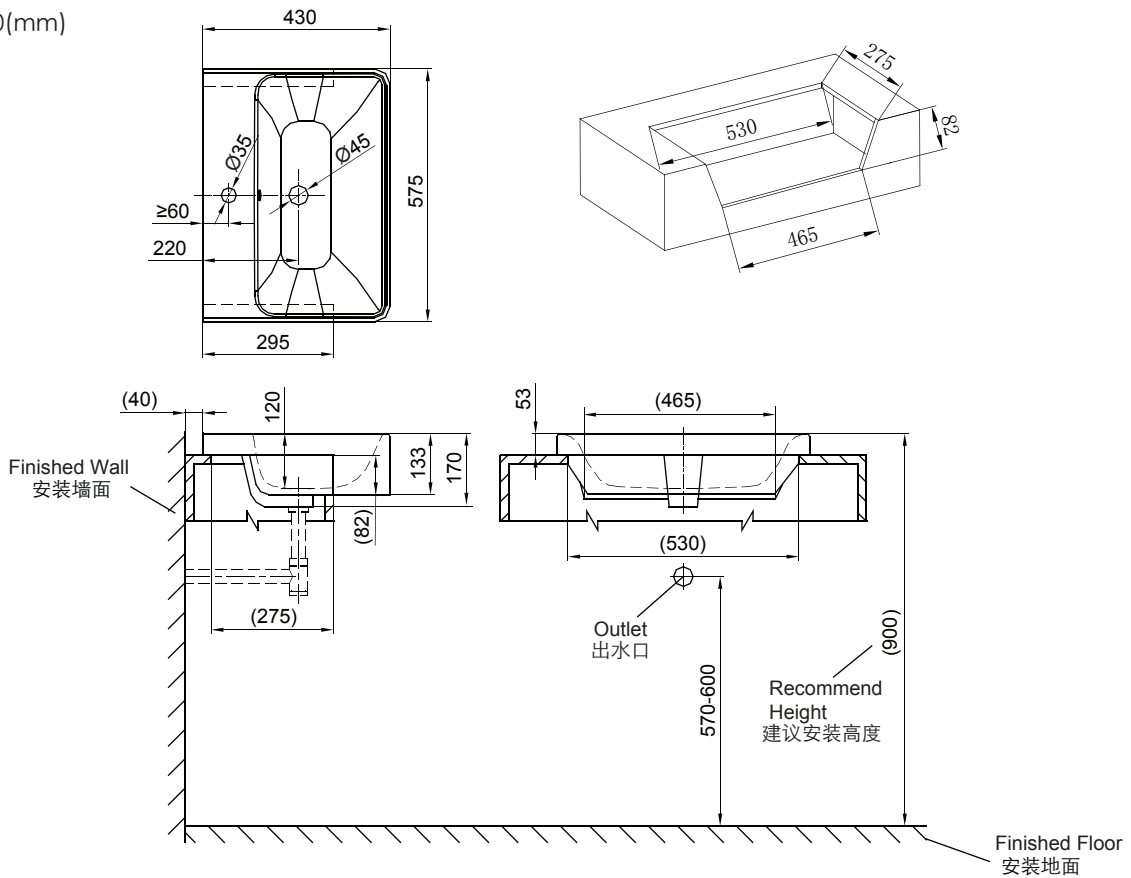

PRODUCT SPECIFICATION 产品规格书

NC2269W-1

58cm Semi-Recessed Basin (1-Hole)

58公分半嵌盆(单孔)

(Rough-in Dimensions):

安装尺寸图:

(Unit): mm

单位: 毫米

575x430x170(mm)

ItemNo. 品号	NC2269W-1
Available Color 颜色	<input checked="" type="checkbox"/> White 白色
Materials 材质	Vitreous China 陶瓷
ShippingPackage 运输包装	长(L)605X宽(W)205X高(H)450mm, 毛重(G.W):17.33kg

Remarks: Without overflow ring, can match with widespread Basin Faucet.